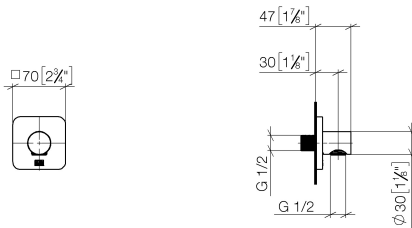

DORNBRAUCHT YARRE Codo de conexión a pared - Cromo

28 450 832

- Salida ducha de 1/2"
- Roseta 60 x 60 mm
- Racor 1/2"
- Roseta 60 x 60 mm

Protección contra reflujo.

	Cromo	28 450 832-00
	Soft Black	28 450 832-69

Complementos recomendados

- Cuerpo empotrado -** 35 085 970 90
- Profundidad de montaje mín. 90 mm
 - Profundidad de montaje máx. 163 mm

DORNBRAUCHT YARRE Codo de conexión a pared - Cromo

28 450 832

mm [inches]

Certificado

WRAS_2305028.

DORNBRACTH YARRE Codo de conexión a pared - Cromo

28 450 832

Lista de piezas de recambios

N°	Número de artículo	Denominación	Cantidad de montaje	Plazo de entrega
1	90 27 83 020 00-00	roseta	1	2